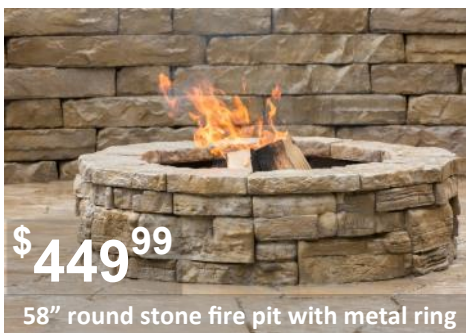

**\$499<sup>99</sup>**

32" MONTEREY FIRE PATIO TABLE #7113087

**\$49<sup>99</sup>**

30" OUTDOOR STEEL FIRE PIT #3432507

**\$149<sup>99</sup>**

MOCHA COLOR PATIO HEATER. 41,000 BTU. 87" TALL. PROPANE #4887303